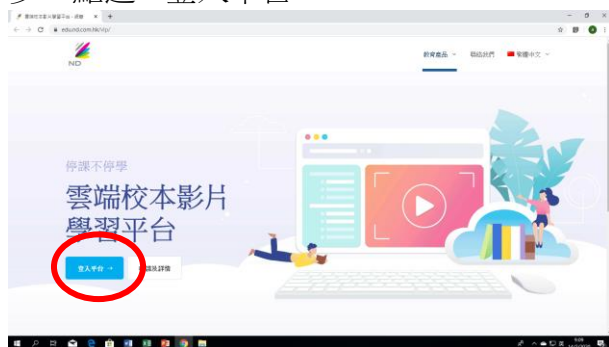

# 使用「雲端校本影片學習平台」方法：

第 1 步 進入平台，網址：<https://edu.nd.com.hk/vlp/>

第 2 步 點選“登入平台”

第 3 步 點選“學生登入”及填入學生資料：

1. 學校代碼：已在 eClassAPP 發放，請參閱 eClassAPP 之即時訊息
2. 班別
3. 班號

例如： 2C 班 12 號，填入班別 2C、班號：12  
5A 班 7 號，填入班別 5A、班號：07