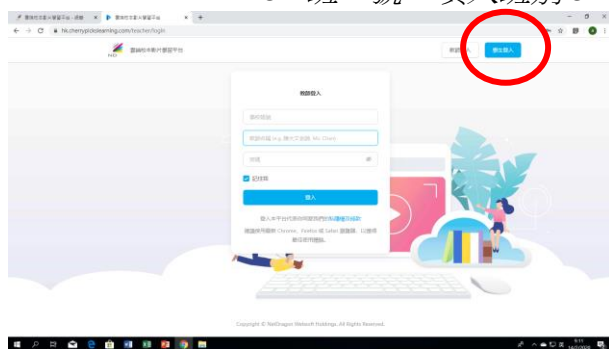

# 使用「雲端校本影片學習平台」方法：

第 1 步 進入平台，網址：<https://edu.nd.com.hk/vlp/>

第 2 步 點選“登入平台”

第 3 步 點選“學生登入”及填入學生資料：

1. 學校代碼：已在 eClassAPP 發放，請參閱 eClassAPP 之即時訊息
2. 班別
3. 班號

例如： 2C 班 12 號，填入班別 2C、班號：12  
5A 班 7 號，填入班別 5A、班號：07

第 4 步 點選“影片”播放